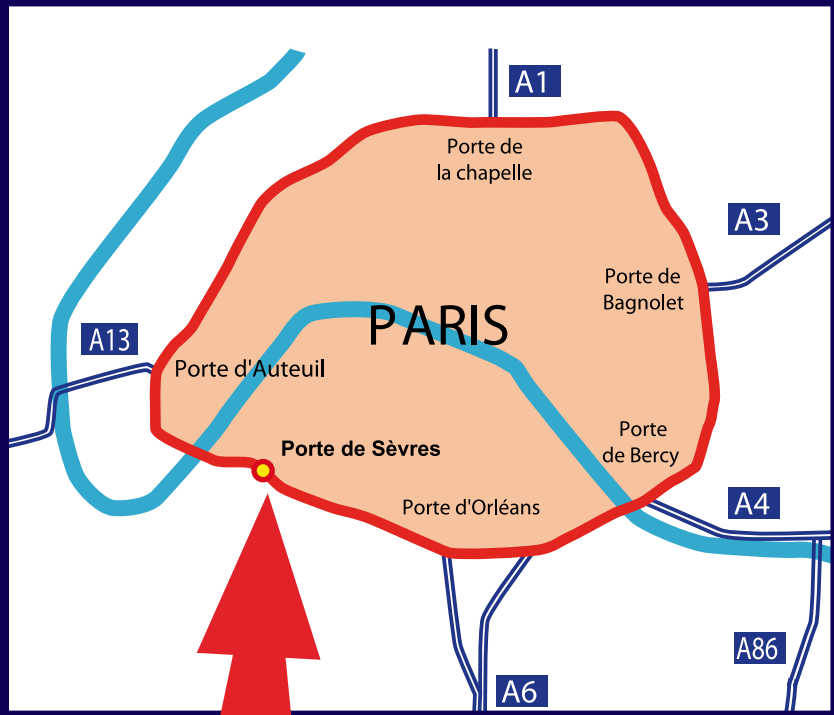

# PLAN D'ACCES HELIFIRST

## HELIFIRST

Tél. : 01 40 60 05 05

Sortie Porte Sèvres  
23, rue Henry Farman

75015 Paris

Métro Ligne 8

 Station "Balard"

TRAMWAY T2, "HENRY FARMAN"

METRO  BALARD